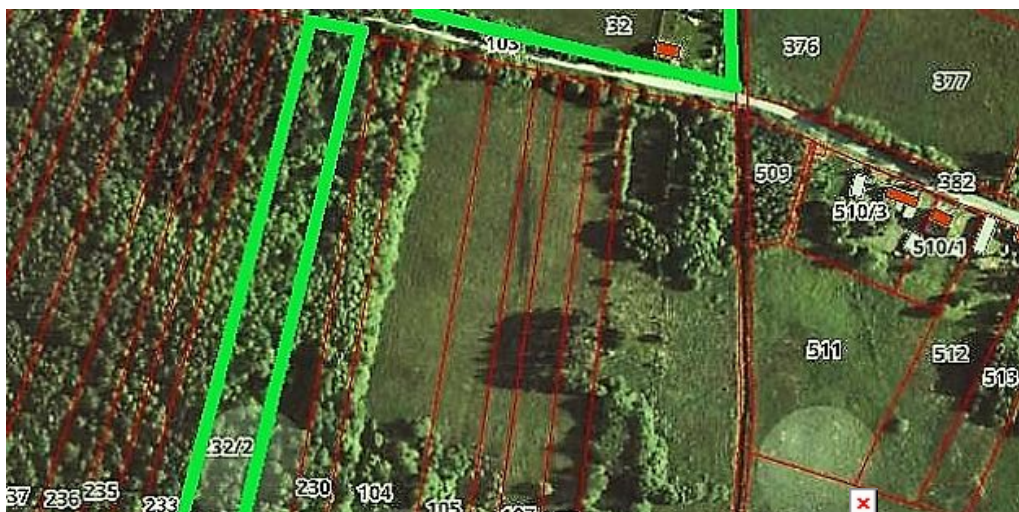

Nieruchomość na sprzedaż
Chmielnik

Robert Dziewięcki
730 008 654

Cena

50 000 zł

Powierzchnia

13500 m²

Przejdź do oferty