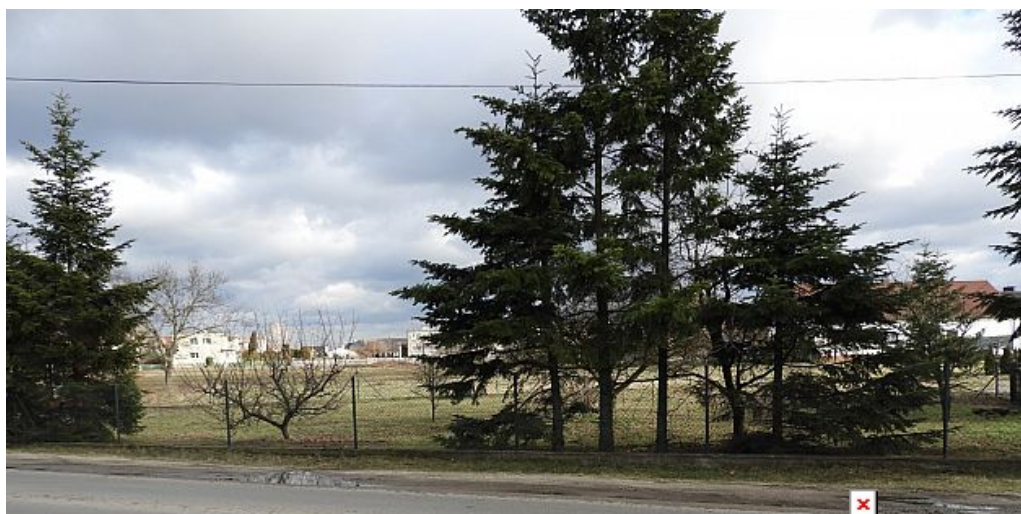

Nieruchomość na sprzedaż
Opole, Chmielowice

Tomasz Zamróż
696 028 770

Cena

98 000 zł

Powierzchnia

761 m²

Przejdź do oferty